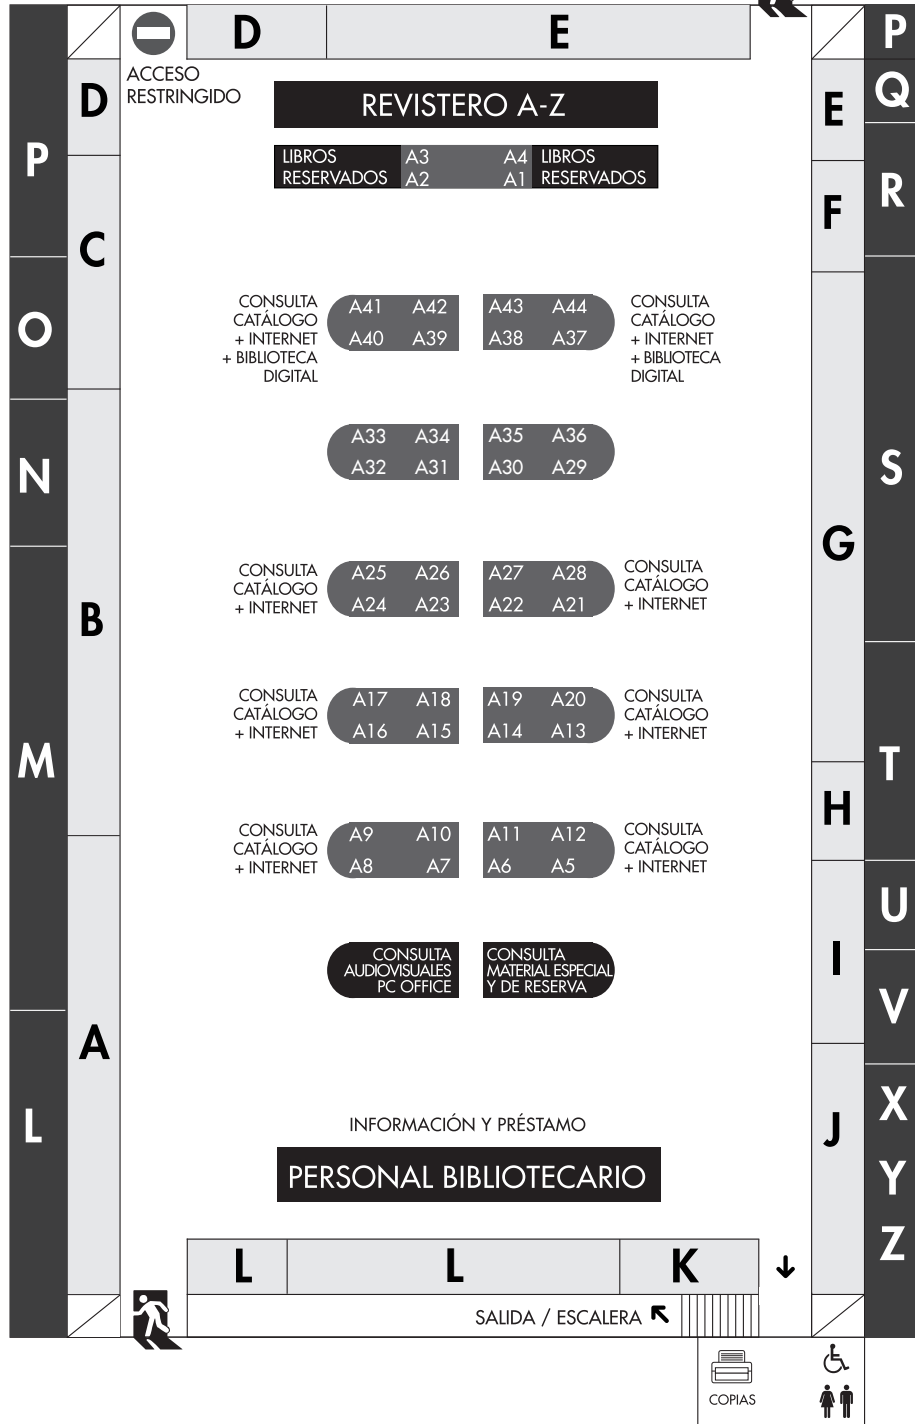

Biblioteca y Centro de Documentación Planos

**MUSEO NACIONAL
CENTRO DE ARTE
REINA SOFIA**

GOBIERNO
DE ESPAÑA

MINISTERIO
DE EDUCACIÓN, CULTURA
Y DEPORTE

Horario

Lunes a viernes
(excepto festivos)
de 10.00 a 21.00 h
Se desalojará 15 minutos antes

www.museoreinasofia.es

PLANTA -1

PLANTA + 1